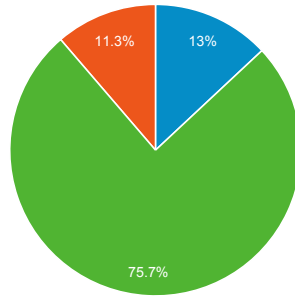

http://ep.tku.edu.tw - http://ep.tku.edu.tw
ep.tku.edu.tw [預設]

流量來源總覽

2013/6/17 - 2013/6/23

● 造訪百分比: 100.00%

總覽

有 1,028 人來過此網站

■ 搜尋流量 ■ 推薦連結流量 ■ 直接流量 ■ 廣告活動

關鍵字	造訪	% 造訪
1. (not provided)	59	44.03%
2. 學習歷程	11	8.21%
3. 總務股長心得	4	2.99%
4. 威秀+打工	3	2.24%
5. 自傳學習歷程	2	1.49%
6. 電影院打工	2	1.49%
7. 學生學習心得	2	1.49%
8. 上淡江大學進修部外文系該準備什麼	1	0.75%
9. 大学学习历程变化	1	0.75%
10. 大學總務股長	1	0.75%